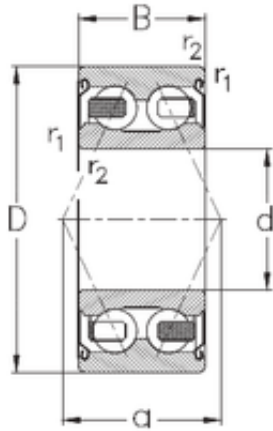

AMERICAN NTN BEARING LTD

25 mm x 52 mm x 20,6 mm NKE 3205-B-2Z-TV angular contact ball bearings

Bearing No. 3205-B-2Z-TV

3205-B-2Z-TV Bearing 2D drawings and 3D CAD models

Size	25x52x20.6 mm
Bore Diameter	25 mm
Outer Diameter	52 mm
Width	20,6 mm
d	25 mm
D	52 mm
B	20,6 mm
C	20,6 mm
Angle (°)	32 °
a	27 mm
r1 min.	1 mm
r2 min.	1 mm
Weight	0,2 Kg
Basic dynamic load rating (C)	20,3 kN
Basic static load rating (C0)	14,1 kN
Limiting speed	12000 r/min