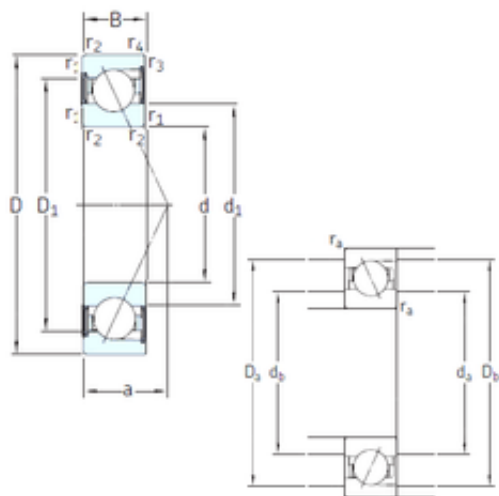

AMERICAN NTN BEARING LTD

85 mm x 150 mm x 28 mm SNFA E 285 /S 7CE1
angular contact ball bearings

Bearing No. E 285 /S 7CE1

Size	85x150x28 mm
Bore Diameter	85 mm
Outer Diameter	150 mm
Width	28 mm
d	85 mm
D	150 mm
B	28 mm
C	28 mm
a	30 mm
d1	106,5 mm
r1 min.	2 mm
r2 min.	2 mm
r3 min.	1 mm
r4 min.	1 mm
D1	129,5 mm
da min.	96 mm
Da max.	139 mm
db min	96 mm
ra max.	2 mm
rb max.	1 mm
Db max	144,4 mm
Weight	1,85 Kg
Basic dynamic load rating (C)	99,5 kN
Basic static load rating (C0)	88 kN
(Grease) Lubrication Speed	9 000 r/min

E 285 /S 7CE1 Bearing 2D drawings and 3D CAD models

AMERICAN NTN BEARING LTD

Fatigue load limit (Pu)	3,45
-------------------------	------