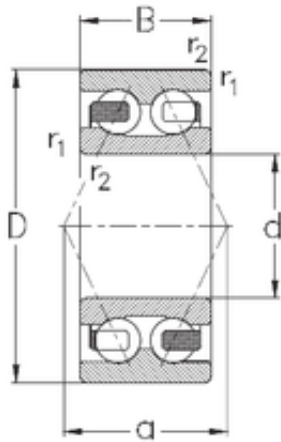

AMERICAN NTN BEARING LTD

60 mm x 110 mm x 36,5 mm NKE 3212-B-TV
angular contact ball bearings

Bearing No. 3212-B-TV

Size	60x110x36.5 mm
Bore Diameter	60 mm
Outer Diameter	110 mm
Width	36,5 mm
d	60 mm
D	110 mm
B	36,5 mm
C	36,5 mm
Angle (°)	32 °
a	55 mm
r1 min.	1,5 mm
r2 min.	1,5 mm
Weight	1,4 Kg
Basic dynamic load rating (C)	68,5 kN
Basic static load rating (C0)	58,6 kN
Limiting speed	5600 r/min

3212-B-TV Bearing 2D drawings and 3D CAD models