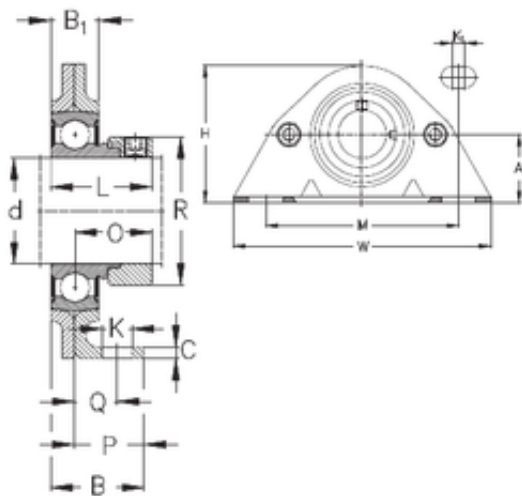

AMERICAN NTN BEARING LTD

NKE PBS12 bearing units

Bearing No. PBS12

Bore Diameter	12 mm
d	12 mm
P	25,4 mm
Q	15 mm
K1	5,6 mm
O	22,1 mm
A	30,2 mm
B	32,5 mm
B1	14,2 mm
C	2,6 mm
H	59,6 mm
K	10,5 mm
L	28,6 mm
M	92 mm
R	28 mm
W	123,8 mm

PBS12 Bearing 2D drawings and 3D CAD models